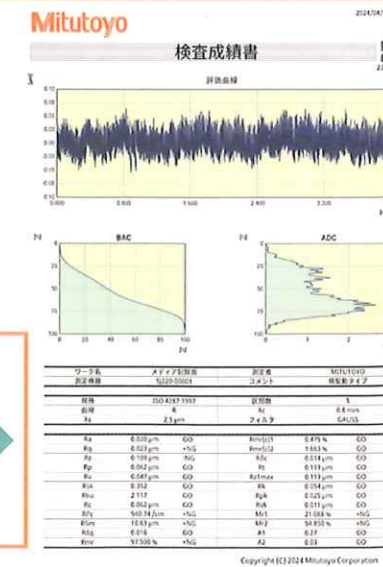

株式会社ミットヨ

本社 〒213-8533 神奈川県川崎市高津区坂戸1-20-1

ホームページアドレス: http://www.mitutoyo.co.jp

●お問い合わせは、下記メールアドレスまでご連絡下さい。

メールアドレス: smalltool-sales@mitutoyo.co.jp

●掲載内容は2026年2月現在のものです。

●掲載内容はリニューアル等のため、一部変更することがあります。