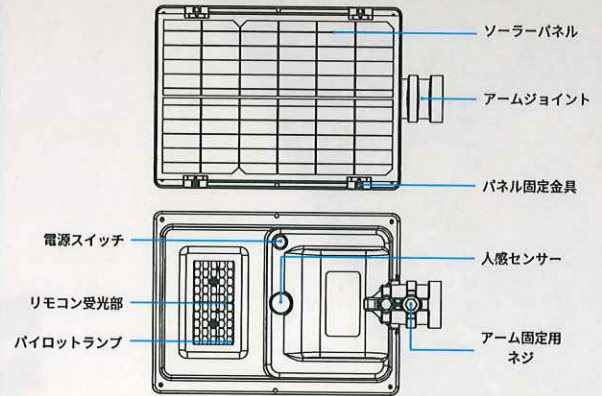

POINT ≪

自由度の高い設置性

■太陽光パネル装備でどこでも設置

電源が近くにない環境でも設置が可能
既存のポールや電柱などにつけるだけ！

軽い

■約 2.0kg の軽量タイプ

軽量なので片手で支えながら、1人でサクッと取付作業が可能

【2つの照明モード】

便利な
リモコン付

仕様

寸法	W351×D220×H69mm
型式	YS-MAMO900
品目コード	BLSPC
本体素材	アルミニウム、強化ガラス
重量	本体：1.8kg ブラケット：約1kg
発電出力	10Wp (高効率単結晶シリコンパネル)
器具光束	900lm (MAX)
消費電力	5W (MAX)
発光効率	180lm/W
色温度	5000K 演色性>Ra70
電池種別	LiFePO4 リン酸鉄リチウムイオン電池
電池容量	65Wh (6.4V 10.2Ah)
充電時間	約6時間半(日射:1kWh/m ² 換算)
使用温度	-5°C~+45°C
ポール径	φ42.7~89.1mm ※自在バンドも使用可

商品詳細

取付方法

セット内容

- ①アームブラケット 1個
- ②ポール固定ブラケット 1個
- ③アプセットポール(長)M8×85mm 4本
- ④アプセットポール(短)M8×50mm 4本
- ⑤リモコン 1個
- ⑥結束バンド 1本
- ⑦取扱説明書(本書)

株式会社 山善

ツール&エンジニアリング事業部

〒550-8660 大阪府大阪市西区立売堀 3-2-5

E-mail support_te@yamazen.co.jp