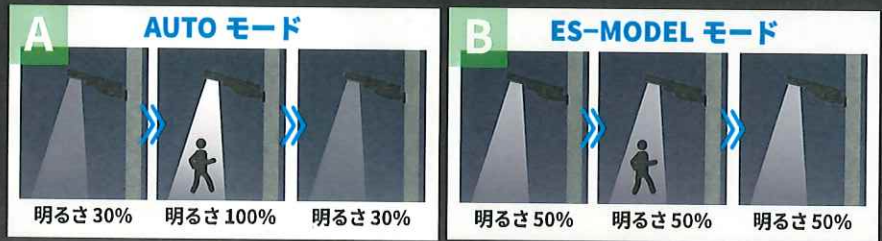

ソーラー式防犯灯

マモ/ミナス

mamoruminasu

3 SMART
スマート設計、スマート設置、スマート防犯。

hikarikowai. hayakunigeyo.
nigeronigero.

照らしおろすお家。

配線工事が不要！

- | | | | |
|------|------|-------|-------|
| | | | |
| 防犯灯 | 駐車場灯 | 歩道灯 | 停電対策 |
| | | | |
| 構内道路 | 仮設照明 | 公園・広場 | 屋外避難所 |

POINT ≪

自由度の高い設置性

■太陽光パネル装備でどこでも設置

電源が近くにない環境でも設置が可能
既存のポールや電柱などにつけるだけ！

軽い

■約 2.0kg の軽量タイプ

軽量なので片手で支えながら、1人でサクッと取付作業が可能

【2つの照明モード】

便利な
リモコン付

仕様

寸法	W351×D220×H69mm
型式	YS-MAMO900
品目コード	BLSPC
本体素材	アルミニウム、強化ガラス
重量	本体：1.8kg ブラケット：約1kg
発電出力	10Wp (高効率単結晶シリコンパネル)
器具光束	900lm (MAX)
消費電力	5W (MAX)
発光効率	180lm/W
色温度	5000K 演色性>Ra70
電池種別	LiFePO4 リン酸鉄リチウムイオン電池
電池容量	65Wh (6.4V 10.2Ah)
充電時間	約6時間半(日射:1kWh/m ² 換算)
使用温度	-5°C~+45°C
ポール径	φ42.7~89.1mm ※自在バンドも使用可