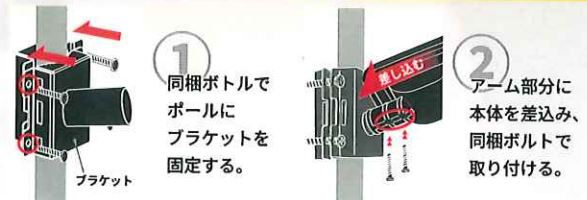

POINT ≪

自由度の高い設置性

■太陽光パネル装備でどこでも設置

電源が近くにない環境でも設置が可能
既存のポールや電柱などにつけるだけ！

軽い

■約 2.0kg の軽量タイプ

軽量なので片手で支えながら、1人でサクッと取付作業が可能

【2つの照明モード】

便利な
リモコン付

仕様

寸法	W351×D220×H69mm
型式	YS-MAMO900
品目コード	BLSPC
本体素材	アルミニウム、強化ガラス
重量	本体：1.8kg ブラケット：約1kg
発電出力	10Wp (高効率単結晶シリコンパネル)
器具光束	900lm (MAX)
消費電力	5W (MAX)
発光効率	180lm/W
色温度	5000K 演色性>Ra70
電池種別	LiFePO4 リン酸鉄リチウムイオン電池
電池容量	65Wh (6.4V 10.2Ah)
充電時間	約6時間半(日射:1kWh/m ² 換算)
使用温度	-5°C~+45°C
ポール径	φ42.7~89.1mm ※自在バンドも使用可

商品詳細

取付方法

セット内容

- ①アームブラケット 1個
- ②ポール固定ブラケット 1個
- ③アプセットポール(長)M8×85mm 4本
- ④アプセットポール(短)M8×50mm 4本
- ⑤リモコン 1個
- ⑥結束バンド 1本
- ⑦取扱説明書(本書)

株式会社 山善

ツール&エンジニアリング事業部

〒550-8660 大阪府大阪市西区立売堀 3-2-5

E-mail support_te@yamazen.co.jp